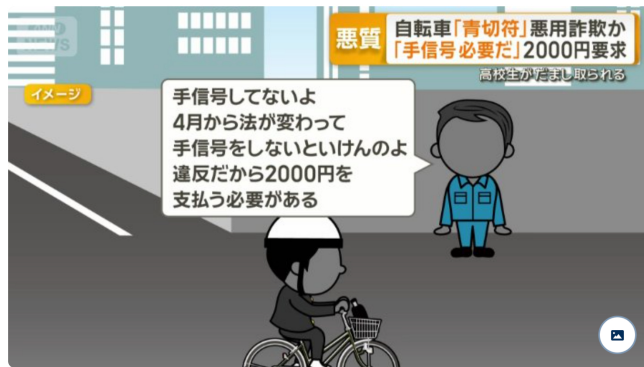

# 自転車「青切符」を悪用 高校生から2000円だまし取る「手信号しないといけない」

今月から始まった自転車の「青切符」制度を悪用した事件がありました。男が高校生に対し「手信号をしない」と詰め寄り、2000円をだまし取ったということです。

## 警察「怪しいと思ったら110番通報」

広島県呉市の路上に現れた青い作業服を着た50代くらいの男。自転車で横断した男子高校生に対し…。

「手信号してないよ。4月から法が変わって、手信号をしないとイケんのよ。違反だから2000円を支払う必要がある」

現金2000円だまし取った疑い

この記事の写真は3枚

男は高校生に違反だと詰め寄り、現金2000円をだまし取った疑いが持たれています。

その後、不審に思った高校生が警察に通報。事件が発覚しました。