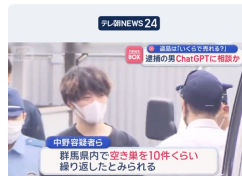

#### 自転車に「青切符」反則金導入

- 23時間前
  - 最新 自転車「青切符」導入の背景は 事故は増加傾向 歯止めなるか
- 2026.03.31 18:51
  - 「青切符」制度は「自転車事故防止に資する」木原官房長官
- 2026.03.30 12:15
  - 自転車の「右側通行」は“反則金”6000円!? 「浸透していない」4月からの“青切符”制度とは
- 2026.03.27 11:24
  - 今日んだ記事はこれ | 自転車の「ながらスマホ」反則金1万2000円 4月から取り締まり強化

10 米産「ナフサ」の船が到着

もっと見る

新生活応援セール

Adobe Creative Cloud

今すぐ購入

#### ライブ

ライブページへ

東京の天気

エリア設定

40% | 16℃

テレ朝NEWS  
公式SNS